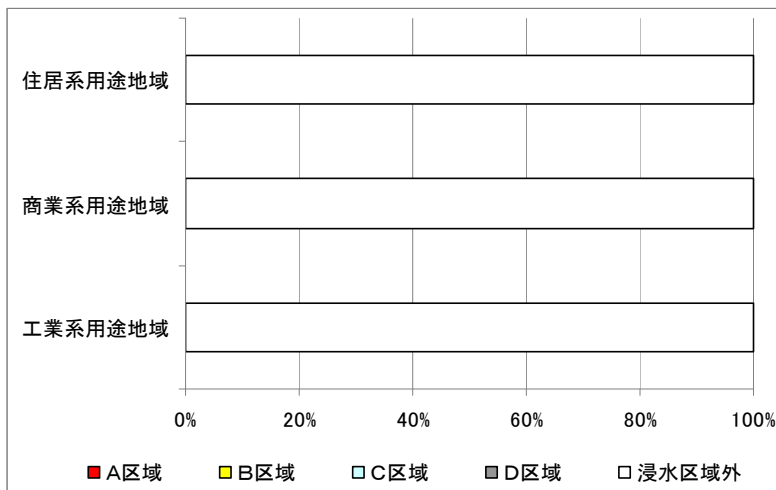

■ 鉾田市

○ 用途地域と建物被災区域

○ 用途地域別の被災状況区別面積割合

※住居系用途地域: 第一(二)種低層(中高層)住居専用地域、第一(二)種住居地域、準住居地域
 商業系用途地域: 近隣商業地域、商業地域
 工業系用途地域: 準工業地域、工業地域、工業専用地域