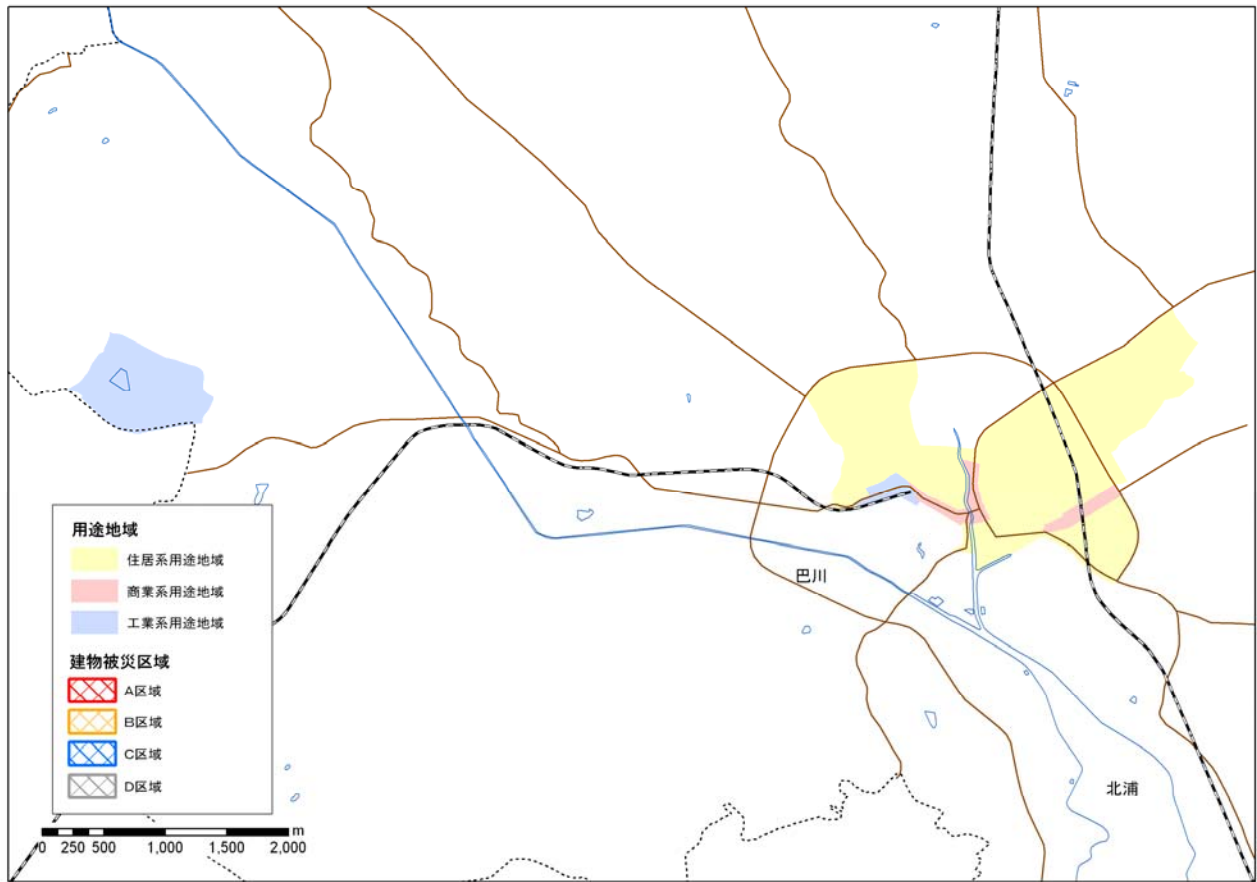

■ 鉾田市

○ 用途地域と建物被災区域

○ 用途地域別の被災状況区別面積割合

※住居系用途地域: 第一(二)種低層(中高層)住居専用地域、第一(二)種住居地域、準住居地域
 商業系用途地域: 近隣商業地域、商業地域
 工業系用途地域: 準工業地域、工業地域、工業専用地域