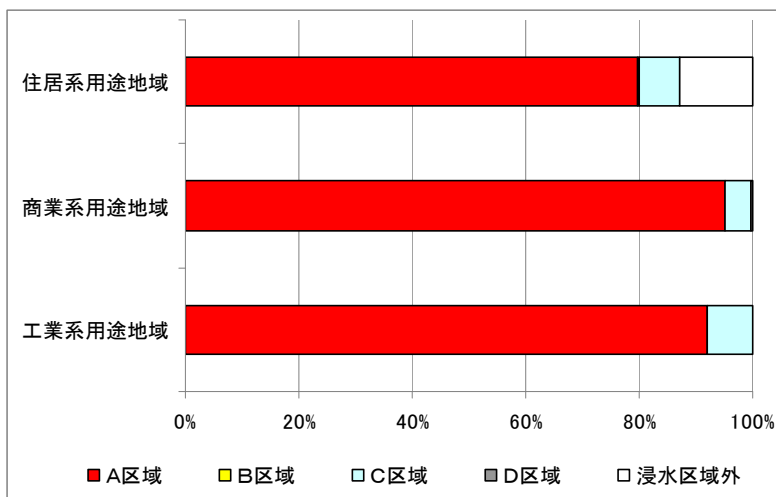

■陸前高田市

○用途地域と建物被災区域

○用途地域別の被災状況区別面積割合

※住居系用途地域：第一(二)種低層(中高層)住居専用地域、第一(二)種住居地域、準住居地域
 商業系用途地域：近隣商業地域、商業地域
 工業系用途地域：準工業地域、工業地域、工業専用地域