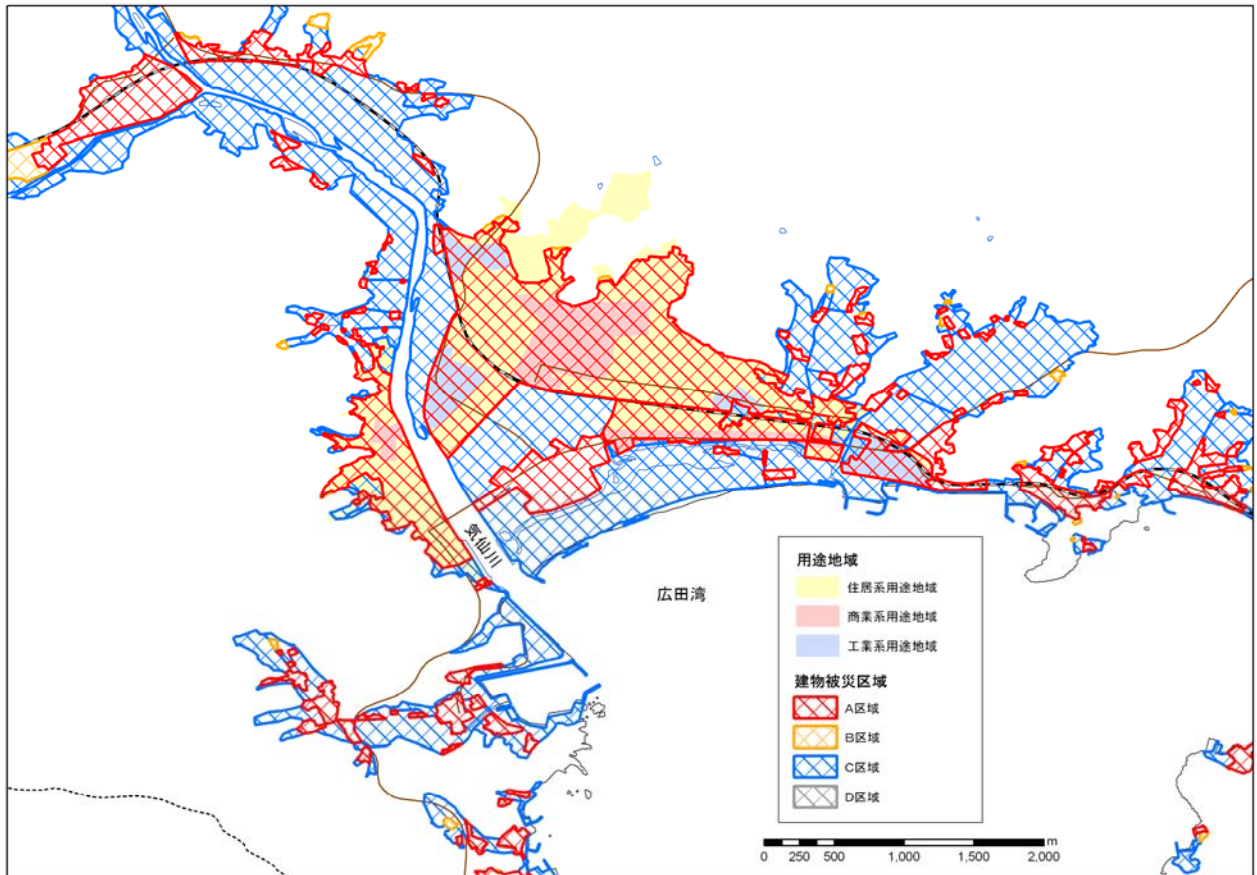

■陸前高田市

○用途地域と建物被災区域

○用途地域別の被災状況区別面積割合

※住居系用途地域：第一(二)種低層(中高層)住居専用地域、第一(二)種住居地域、準住居地域
 商業系用途地域：近隣商業地域、商業地域
 工業系用途地域：準工業地域、工業地域、工業専用地域