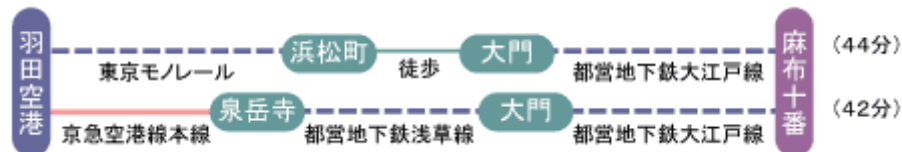

三田共用会議所 3F大会議室

所在地 東京都港区三田2-1-8

TEL 03-3455-7591

東京メトロ 南北線 麻布十番駅下車 2番出口より徒歩5分

都営地下鉄 大江戸線 麻布十番駅下車 2番出口より徒歩9分

鉄道

東京駅から

羽田空港から