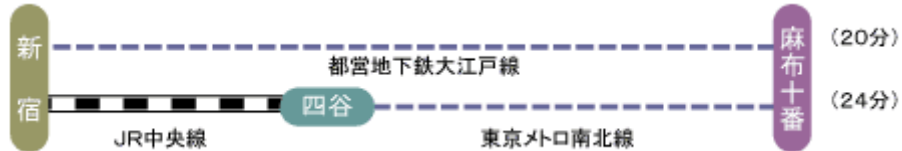

都営バス

二の橋バス停下車 徒歩 2分

都06系統 新橋駅 → 渋谷駅ゆき (15分)

橋86系統 新橋駅 → 目黒駅ゆき (16分)

タクシー／徒歩

1. ○JR山手線 田町駅下車
   - ○都営地下鉄三田線三田駅下車
   - ○都営地下鉄浅草線三田駅 下車
2. 徒歩 20分
   タクシー 7分