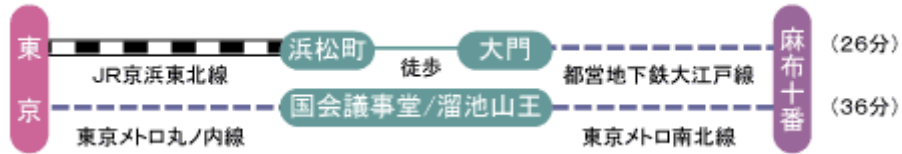

三田共用会議所 3F大会議室

所在地 東京都港区三田2-1-8

TEL 03-3455-7591

東京メトロ 南北線 麻布十番駅下車 2番出口より徒歩5分

都営地下鉄 大江戸線 麻布十番駅下車 2番出口より徒歩9分

鉄道

東京駅から

羽田空港から