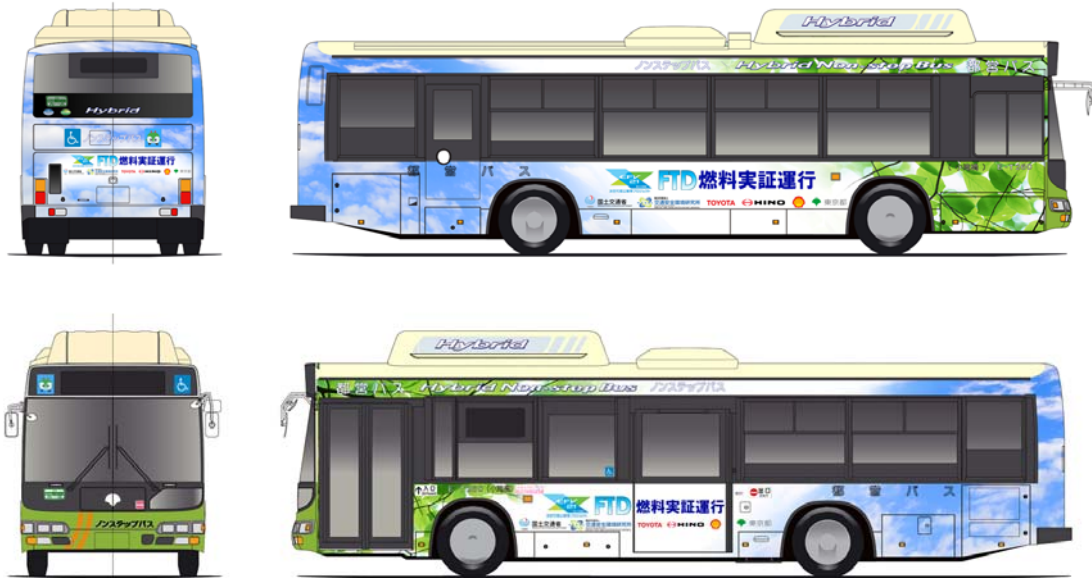

- 車両イメージ

- 車両諸元

車型(車台番号)	BJG-HU8J	
乗車人員 ;	70	名
車両総重量 ;	15230	kg
全高 ;	3.28	m
全幅 ;	2.49	m
全長	10.525	m
ギア	5	速
アイドリング	550	rpm
最高出力	177/2500	kW/rpm
最大トルク	834/1200	Nm/rpm

- 運行情報

実証運行は、小滝橋自動車営業所管内で行います。

運行情報は「都バス運行情報 (tobus.jp)」で確認できます。