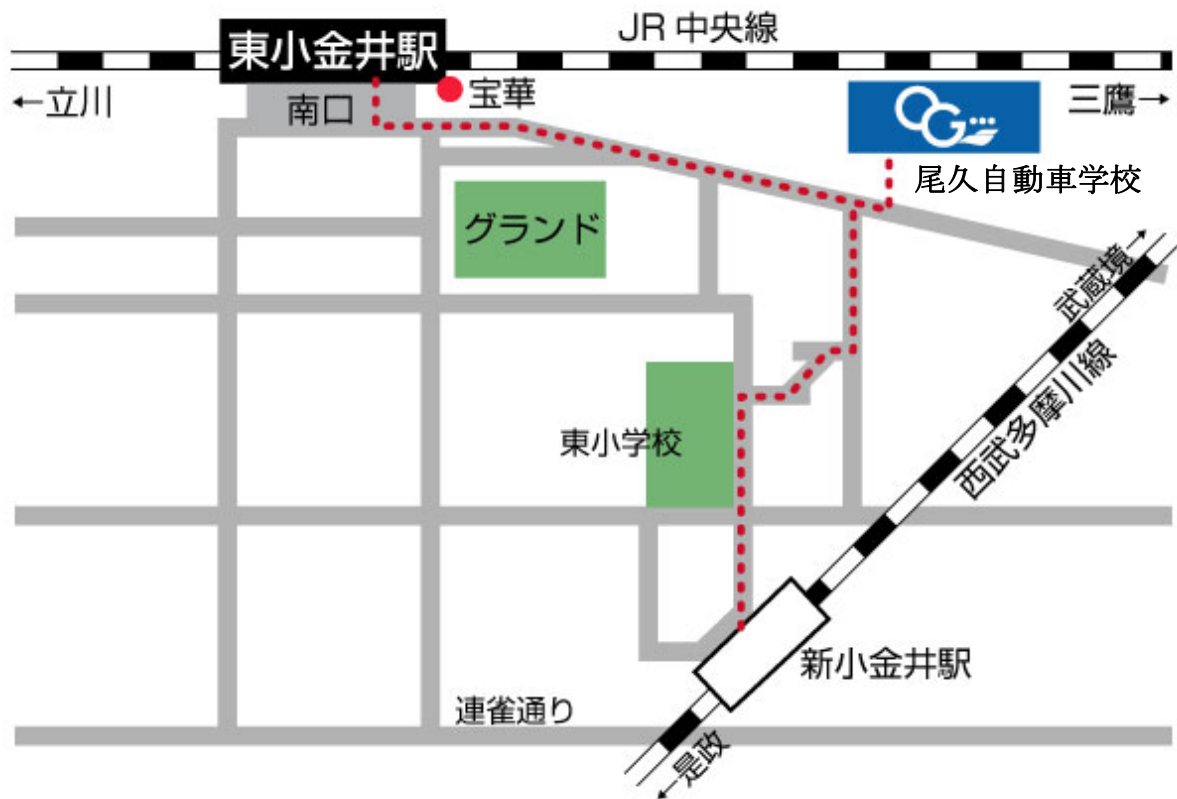

尾久自動車学校のご案内

●尾久自動車学校までのご案内

※JR 東小金井駅南口より、徒歩6分です。

※西武多摩川線新小金井駅より、徒歩7分です。