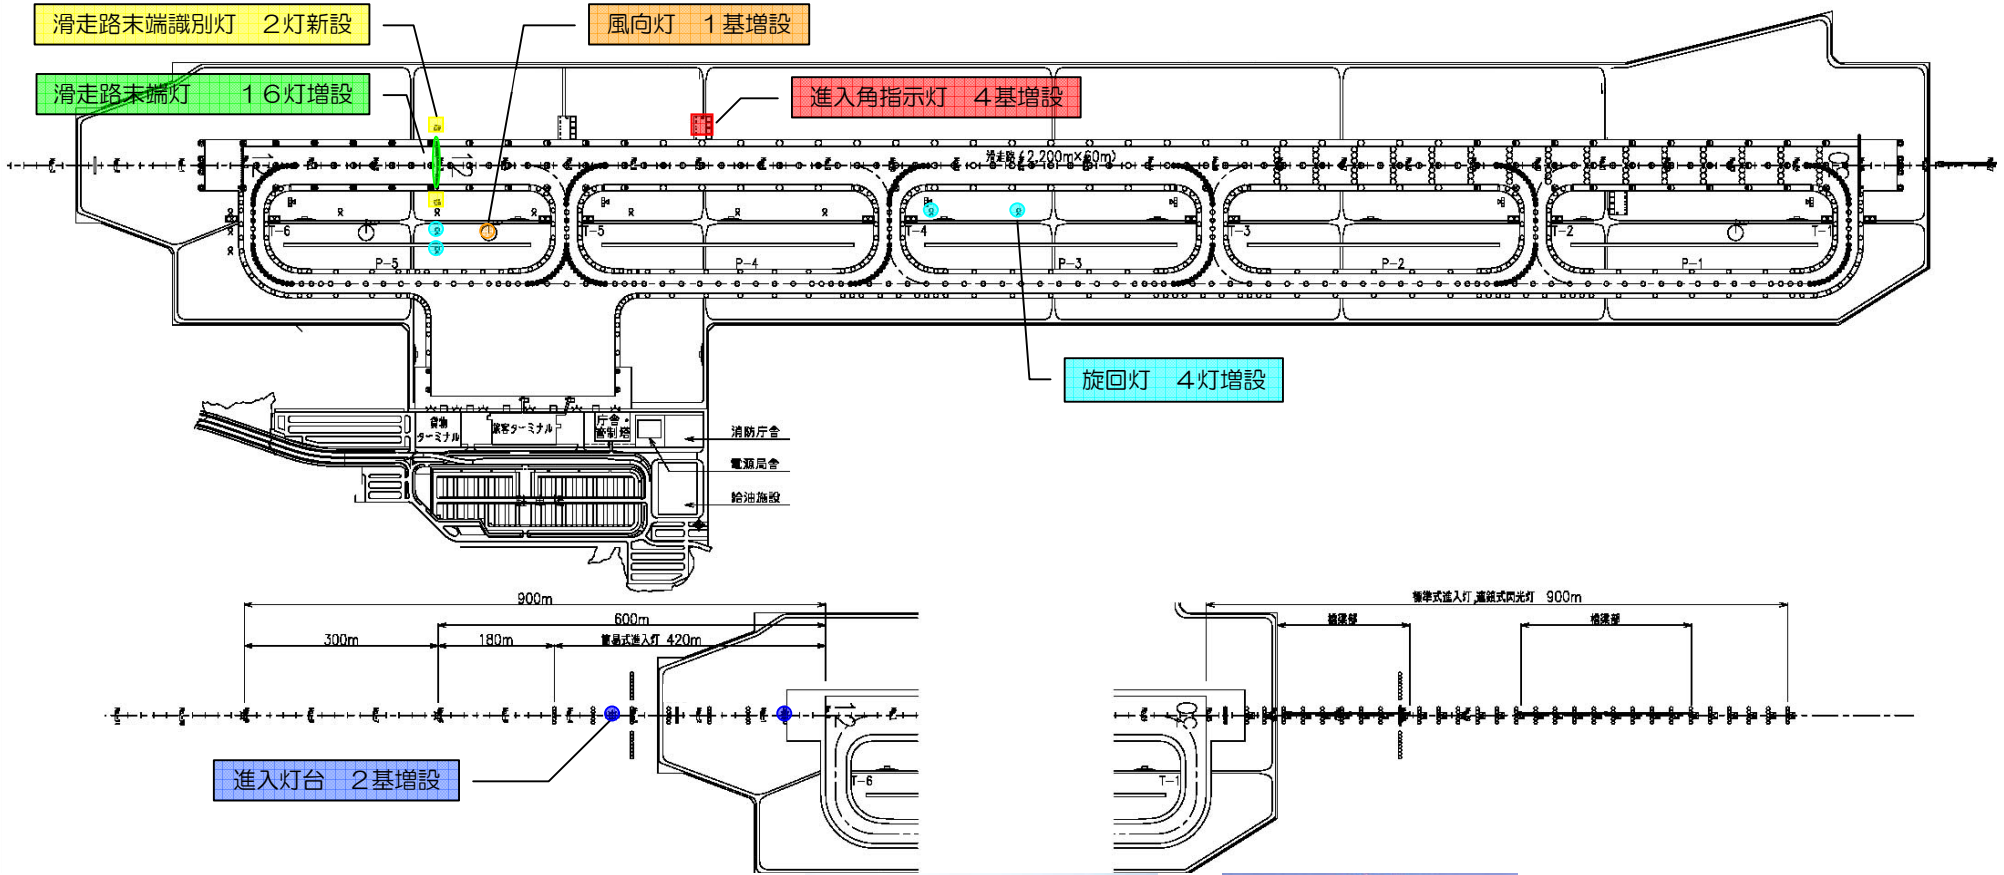

静岡空港 航空灯火図

旋回灯

進入灯台

進入角指示灯

風向灯

滑走路末端灯