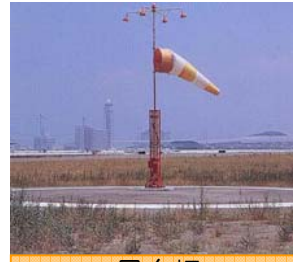

静岡空港 航空灯火図

旋回灯

進入灯台

進入角指示灯

風向灯

滑走路末端灯